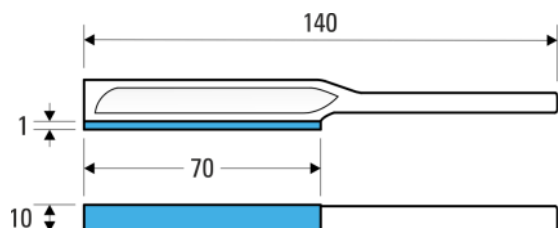

POLIR

Pâte **diamantée**

En seringues de 5 grammes

Gamme en stock

Grain µm (micron)	Couleur	Conc. C	Quantité	Vos notes
20 - 40	blanc	C 75	5 gr.	
20 - 30	bleu clair			
12 - 22	vert clair*			
8 - 16	orange			
6 - 12	rouge			
4 - 8	jaune			
2 - 4	vert			
1/2 - 3	noir*			
0 - 2	bleu*			
0 - 1	gris			

Seringues de 20 gr. sur demande.

* Disponible du stock jusqu'à l'épuisement du stock. Après, disponible comme exécution spéciale sur demande.

Limes **diamant** à main

Liant bakélite

Limes à main maniables et légères pour façonner l'arête des outils de coupe (bavures et rayons).

Gamme en stock (jusqu'à épuisement du stock)

Grain	Couche diamant	Longueur totale	Liant	Vos notes
D 126	10 x 70 x 1 mm	140 mm	B 3001	
D 76				
D 46				
D 41				
D 26				
D 13				

Explication des tailles de grain → page 1-10.